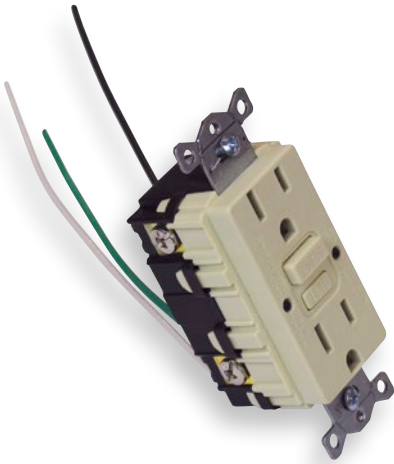

Pre-Wired Hubbell Residential GFCI Receptacles

Pre-wired 15 Amp and 20 Amp Receptacle in Ivory, Light Almond, and White

Color	Manufacturer	Amp / Description	Assembly #
Ivory	Hubbell	15A GFCI (GFRST15)	W12209
Ivory	Hubbell	15A GFCI TR (GFTRST15)	W12210
Ivory	Hubbell	20A GFCI (GFRST20)	W12211
Ivory	Hubbell	20A GFCI TR (GFTRST20)	W12212
Light Almond	Hubbell	15A GFCI (GFRST15)	W12252
Light Almond	Hubbell	15A GFCI TR (GFTRST15)	W12253
Light Almond	Hubbell	20A GFCI (GFRST20)	W12254
Light Almond	Hubbell	20A GFCI TR (GFTRST20)	W12261
White	Hubbell	15A GFCI (GFRST15)	W12286
White	Hubbell	15A GFCI TR (GFTRST15)	W12287
White	Hubbell	20A GFCI (GFRST20)	W12289
White	Hubbell	20A GFCI TR (GFTRST20)	W12290

*TR = Tamper Resistant