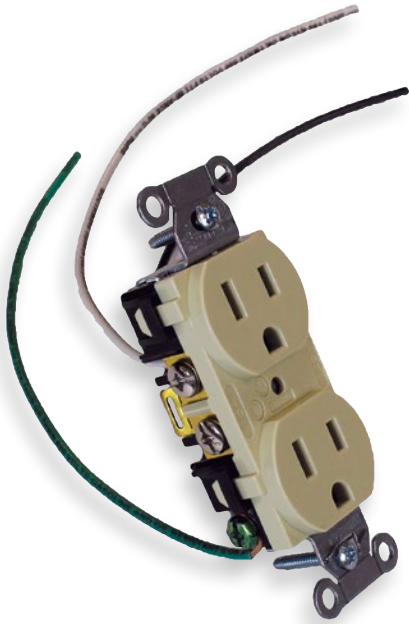

Pigtailed Devices (continued)

Pre-Wired Leviton Commercial/ Construction Receptacles

Pre-wired 15 Amp and 20 Amp Receptacle in Ivory, Light Almond, and White

Color	Manufacturer	Amp / Description	Assembly #
Ivory	Leviton	15A DUPLEX (BR15)	W13117
Ivory	Leviton	15A TR DUPLEX (TBR15)	W13118
Ivory	Leviton	15A DECORA (16252)	W13119
Ivory	Leviton	15A TR DECORA (TDR15)	W13120
Ivory	Leviton	20A DUPLEX (BR20)	W13121
Ivory	Leviton	20A TR DUPLEX (TBR20)	W13122
Ivory	Leviton	20A DECORA (16352)	W13123
Ivory	Leviton	20A TR DECORA (TDR20)	W13124
Light Almond	Leviton	15A DUPLEX (BR15)	W13127
Light Almond	Leviton	15A TR DUPLEX (TBR15)	W13128
Light Almond	Leviton	15A DECORA (16252)	W13129
Light Almond	Leviton	15A TR DECORA (TDR15)	W13132
Light Almond	Leviton	20A DUPLEX (BR20)	W13131
Light Almond	Leviton	20A TR DUPLEX (TBR20)	W13133
Light Almond	Leviton	20A DECORA (16352)	W13134
Light Almond	Leviton	20A TR DECORA (TDR20)	W13135
White	Leviton	15A DUPLEX (BR15)	W13136
White	Leviton	15A TR DUPLEX (TBR15)	W13137
White	Leviton	15A DECORA (16252)	W13138
White	Leviton	15A TR DECORA (TDR15)	W13140
White	Leviton	20A DUPLEX (BR20)	W13141
White	Leviton	20A TR DUPLEX (TBR20)	W13142
White	Leviton	20A DECORA (16352)	W13143
White	Leviton	20A TR DECORA (TDR20)	W13144

*TR = Tamper Resistant